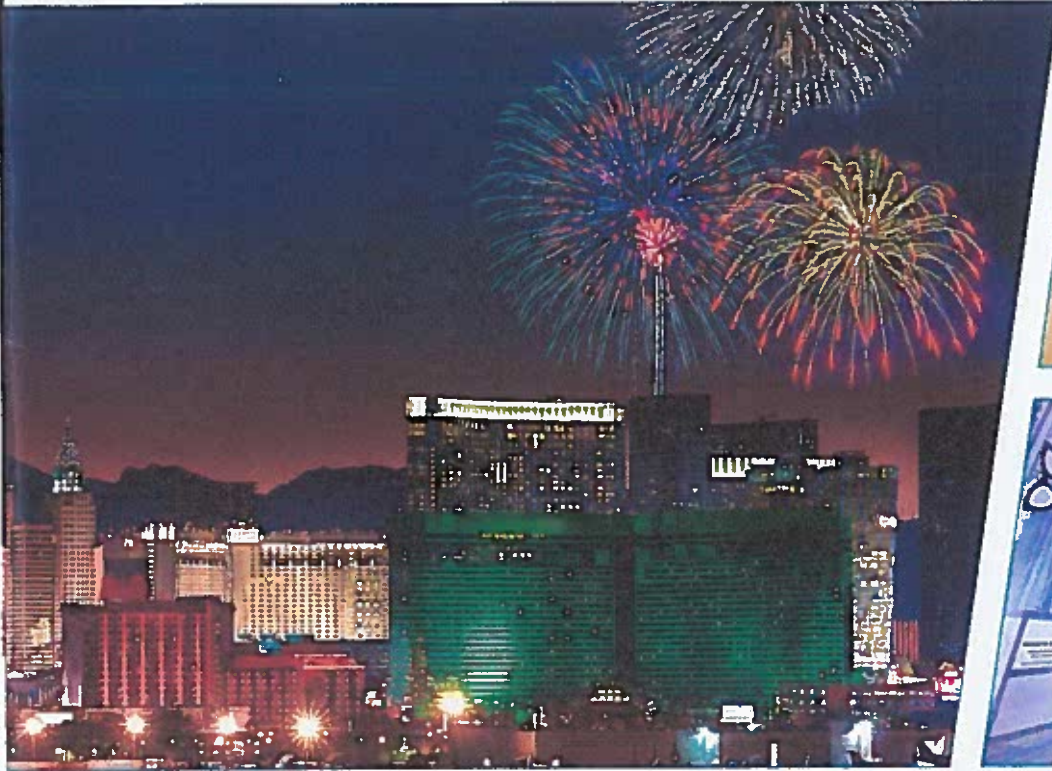

LIIONS TAKE THE STAGE IN LAS VEGAS

**LIIONS 101st ANNUAL
INTERNATIONAL
CONVENTION**

**JUNE 29 - JULY 3
2018**

Las Vegas, Nevada, USA
MGM Grand*

Hear Inspirational Speakers
Enjoy the Biggest Names in Entertainment
Attend Thought-Provoking Seminars
Join the International Parade of Nations

Celebrate the 50th Anniversary
of "LCIF"
Get an Incredible Convention Experience...
All Under One Roof!

Lions Clubs International

LCICon.org

*Lions receive special rates at the MGM Grand, Luxor,
New York New York and Monte Carlo hotels.

CENA ZÁJEZDU ZAHRNJUJE

- 13x ubytování v pokoji se snídaní viz program zájezdu
- doprava ve 12-ti místném vanu pro max 10 os + průvodce/řidič
- český hovořícího průvodce/řidiče po celou dobu zájezdu
- vstup do národních parků na trase cesty & vstup do Monument Valley (nikoli jízda jeepy do údolí!)